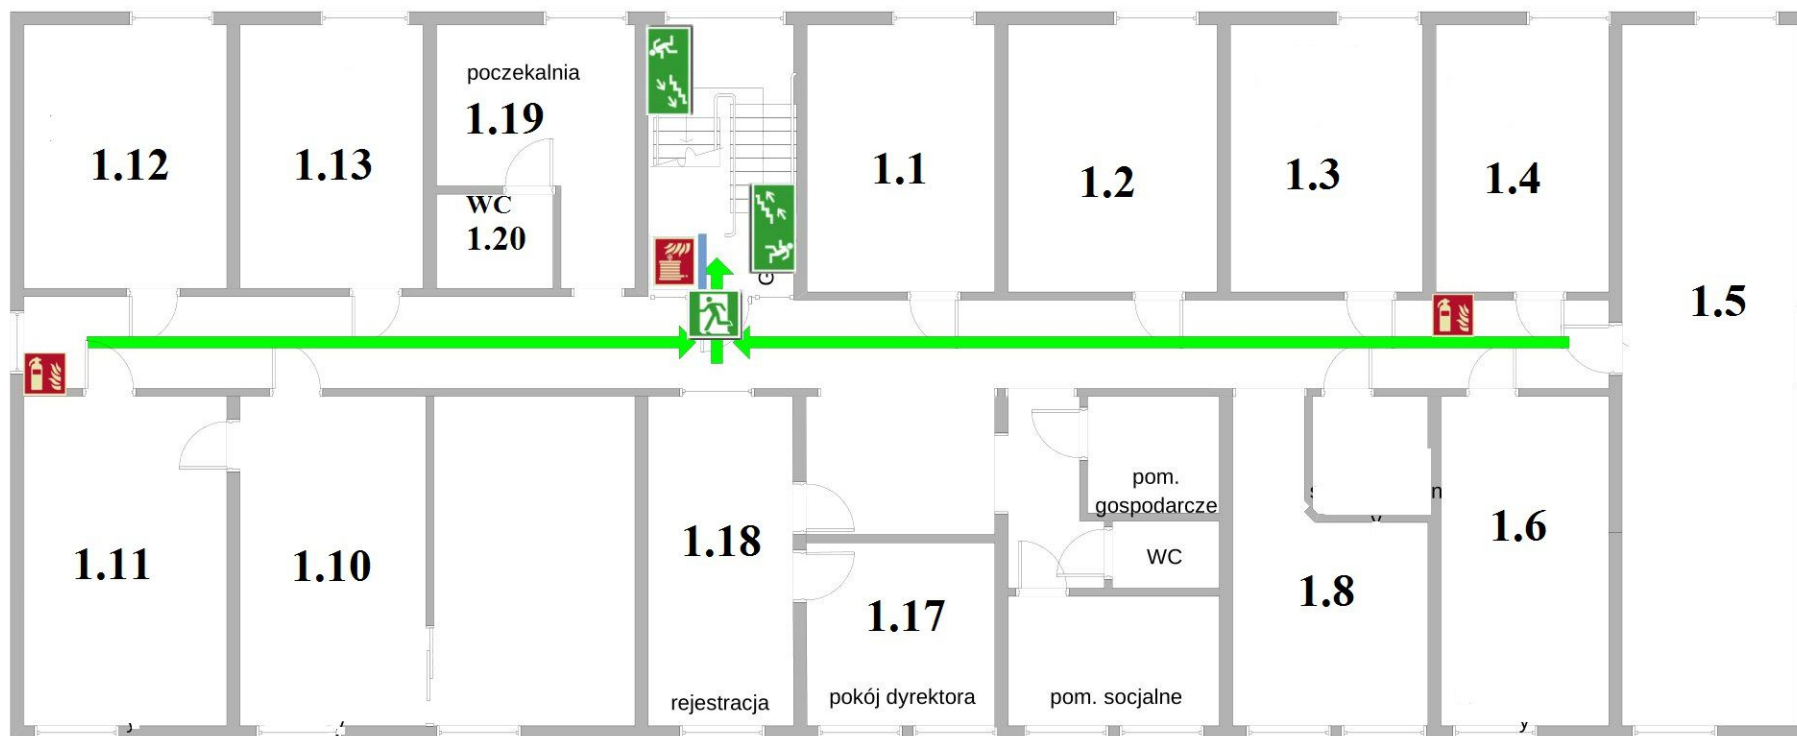

Poradnia Psychologiczno-Pedagogiczna w Wieluniu
Rzut I piętra budynku biurowo-usługowego
ul. Śląska 23a, 98-300 Wieluń

LEGENDA:

-  Wyjście ewakuacyjne
-  Kierunek ewakuacji schodami
-  Kierunek ewakuacji
-  Drzwi ewakuacyjne
-  hydrant
-  gaśnica